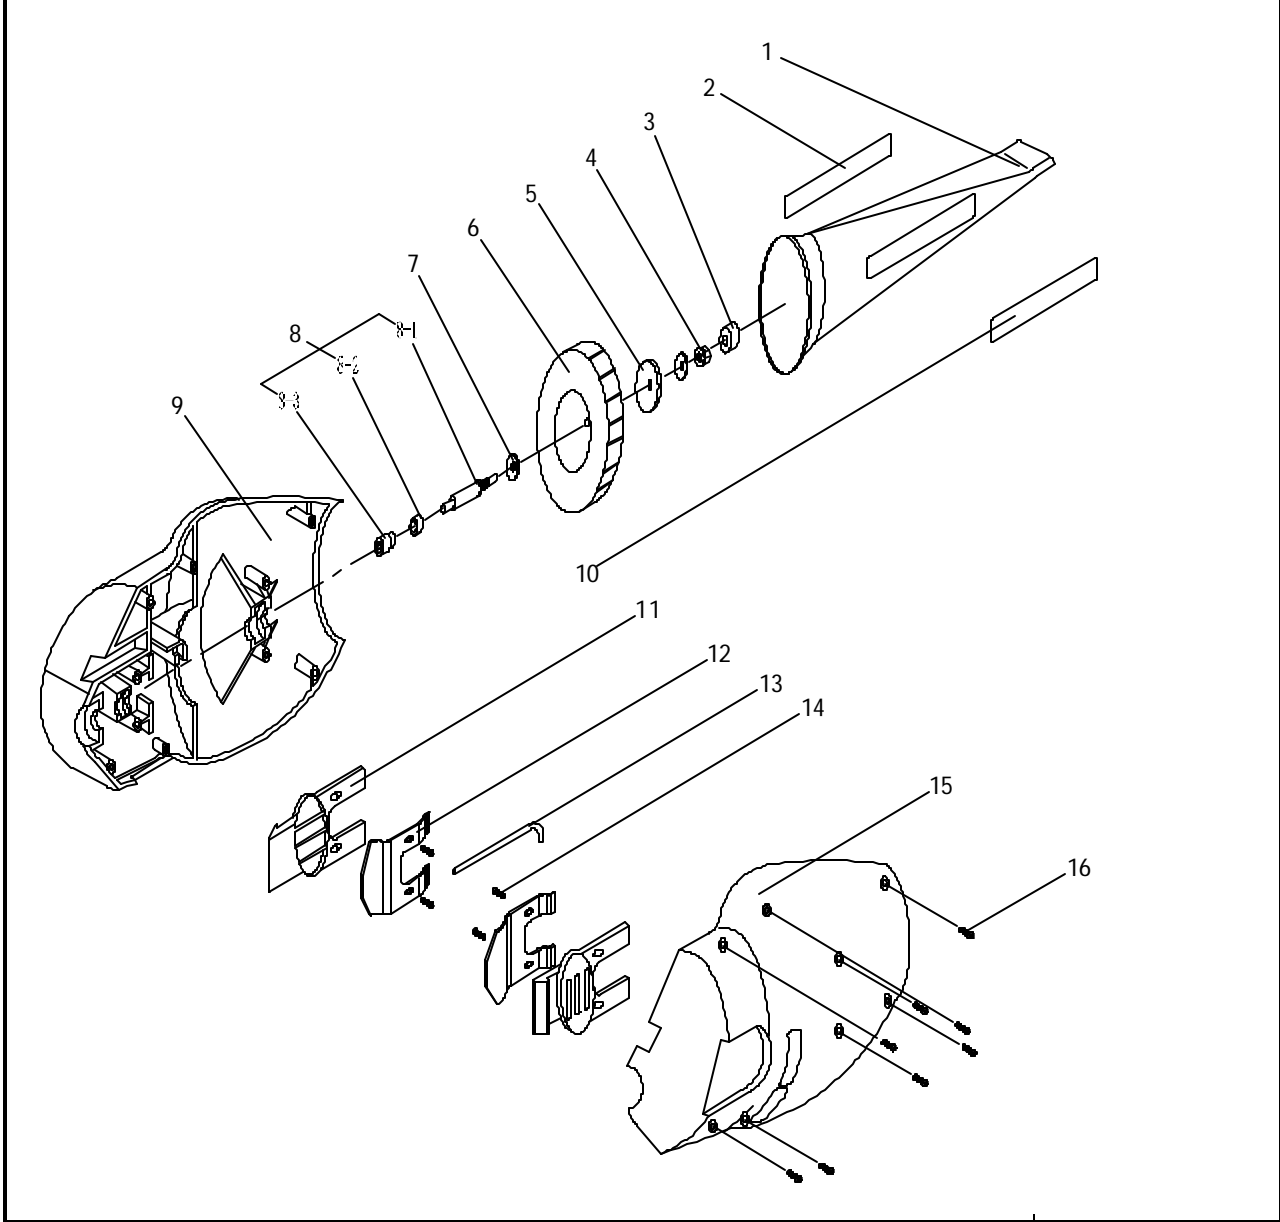

# SERVICE SPARE PARTS LIST

SPECIFY MODEL NO. WHEN ORDERING PARTS		DATE
Trimmer Ass'y		1/7/2003
MODEL NO.	9238-980101	

# SERVICE SPARE PARTS LIST

SPECIFY MODEL NO. WHEN ORDERING PARTS		DATE
Hedge Trimmer Ass'y		1/7/2003
MODEL NO.	6238-981001	

MX9899 41AE899C077  
 3INI GARDEN COMBO  
 KIT

**PARTS LIST**

Ref. No.	Part Number	Description
	9238-989901	MOTOR ASS'Y
<b>1</b>	<b>6SDANB02-05</b>	<b>SCREW</b>
2	6158-989901	PRESSURE PLATE
<b>3</b>	<b>6141-989901</b>	<b>SOCKET, MAIN BODY</b>
4	6024-989901	SPRING
<b>5</b>	<b>6056-989902</b>	<b>BUTTON, AFTER</b>
6	6115-989901	PIN
<b>7</b>	<b>6228-989902</b>	<b>MOTOR ASS'Y</b>
7-1	6099-989901	MOTOR
<b>7-2</b>	<b>6154-989901</b>	<b>JOINT</b>
8	6038-989902	HOUSING (L)
<b>9</b>	<b>6SDABB04-16</b>	<b>SCREW</b>
10	6043-989901	MOTOR PLATE
<b>11</b>	<b>6SQAC-04-10</b>	<b>SCREW</b>
12	6022-989902	SWITCH
<b>13</b>	<b>6041-989901</b>	<b>TERMINAL HOLDER</b>
14	6038-989901	HOUSING (R)
<b>15</b>	<b>9SLABB03-12</b>	<b>SCREW</b>
16	6228-989901	SHAFT ASS'Y
<b>16-1</b>	<b>6154-989901</b>	<b>JOINT</b>
16-2	6111-989901	SHAFT
<b>16-3</b>	<b>6124-989901</b>	<b>SHAFT SLEEVE</b>
16-4	6155-989901	BEARING
<b>16-5</b>	<b>6081-989901</b>	<b>CONNECTION SHAFT</b>
17	6022-989901	SWITCH
<b>18</b>	<b>6056-989901</b>	<b>BUTTON, FRONT</b>
19	6024-989902	SPRING CLIP
<b>20</b>	<b>6010-989901</b>	<b>WIRE</b>
21	6010-989902	WIRE
<b>22</b>	<b>6010-989903</b>	<b>WIRE</b>
23	6010-989904	WIRE
<b>24</b>	<b>6010-989905</b>	<b>WIRE</b>
25	6010-989906	WIRE
<b>26</b>	<b>6010-989907</b>	<b>WIRE</b>
27	6010-989908	WIRE